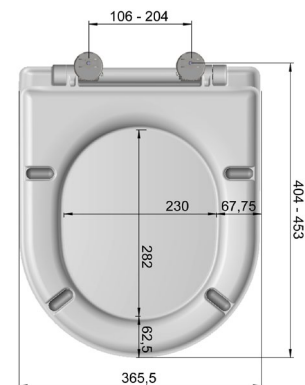

## dariofl

Der DARIO FL WC-Sitz beeindruckt mit sehr schlanker Bauweise in moderner D-Form. Der charakteristische, leicht geschwungene Deckel verleiht dem WC Eleganz. Ebene Flächen erleichtern die Reinigung. Durch das Push-Edelstahlscharnier kann der WC-Sitz schnell von der Keramik abgenommen werden. Die integrierte Slowclose-Funktion bewirkt ein langsames und leises Schließen.