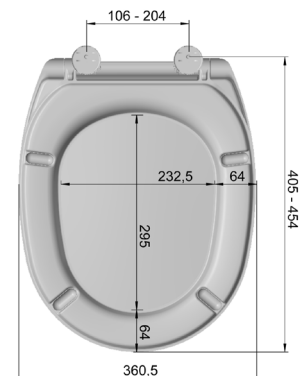

frisch

studiofl

Klassische ovale Form plus flaches Design sind die Merkmale des STUDIO FL. Der WC-Sitz wirkt frisch und modern, trotz bewährter Rundungen. Komfortabel ist die Slowclose-Funktion. Nach leichtem Antippen senken sich Brille und Deckel langsam von selbst. Die glatten Flächen sind leicht zu reinigen. Das Push-Edelstahlscharnier ermöglicht ein einfaches Abnehmen von der Keramik.

SLOWCLOSE

Durch leichtes Antippen senken sich Brille und Deckel von selbst.

ABNEHMBAR

Der WC-Sitz kann schnell und einfach von der Keramik abgenommen werden.

ANITBAKTERIELL

Antiseptische Additive sind dem Rohmaterial zugefügt.

VERSTELLBAR

Das Push-Edelstahlscharnier sorgt für eine exakte Anpassung.

FLEXIBLE MONTAGE

Der WC-Sitz kann von oben und von unten befestigt werden.