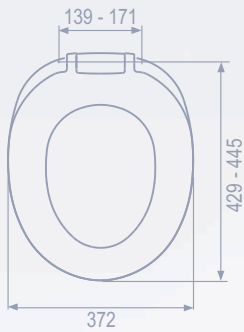

# galant easy off SC

S692T010

P291P000