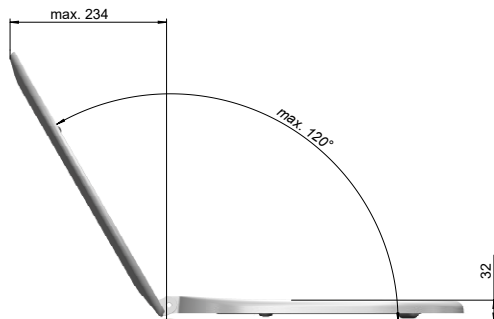

WC-Sitz EURO Kadett Plus

A200-0101 mit Deckel mit Kunststoff-Bügelscharnier Quick
 A200-0201 mit Deckel mit Edelstahl-Bügelscharnier

Funktionen:

Montage unten

Produktion seit 1993 nach DIN19516

MKW WC-Sitz mit Deckel, Modell EURO Kadett Plus aus Duroplast mit Kunststoff-Bügelscharnier Quick oder Edelstahl-Bügelscharnier.

- Schnellbefestigung QUICK (bei A200-0101)
- Höhenverstellbares Edelstahlscharnier (bei A200-0201)
- In unterschiedlichen Sanitärfarben erhältlich

Technische Daten

- Scharnierabstand 152 mm
- Höhe WC-Sitz 53 mm
- 4 Stk. B900-0099 Langpuffer bei Brille
- 2 Stk. B910-0099 Rundpuffer am Deckel

- B947-0099 Edelstahl-Bügelsteckscharnier B21 L41

B923-0099

B944-0099

Material:

- WC-Sitz durchgefärbter Duroplast
- Puffer TPE (thermoplastisches Elastomer)
- Scharniere Polyamid 6 oder Edelstahl

Verpackung MKW Einzelkarton, 490 x 390 x 60 mm