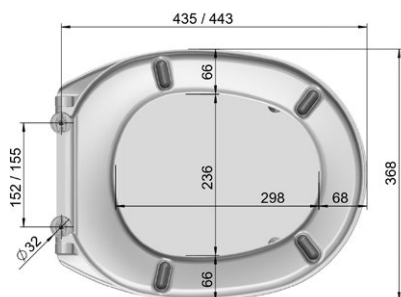

WC-Sitz EURO Kadett Plus

A200-0101 mit Deckel mit Kunststoff-Bügelscharnier Quick
 A200-0201 mit Deckel mit Edelstahl-Bügelscharnier

Funktionen:

Montage unten

Produktion seit 1993 nach DIN19516

MKW WC-Sitz mit Deckel, Modell EURO Kadett Plus aus Duroplast mit Kunststoff-Bügelscharnier Quick oder Edelstahl-Bügelscharnier.

- Schnellbefestigung QUICK (bei A200-0101)
- Höhenverstellbares Edelstahlscharnier (bei A200-0201)
- In unterschiedlichen Sanitärfarben erhältlich

Technische Daten

- Scharnierabstand 152 mm
- Höhe WC-Sitz 53 mm
- 4 Stk. B900-0099 Langpuffer bei Brille
- 2 Stk. B910-0099 Rundpuffer am Deckel

Gesamtgewicht verpackt

- A200-0101 1,89 kg
- A200-0201 1,98 kg

Standardscharnier

- B923-0099 Kunststoff-Bügelscharnier Quick 5/16" L70
- B944-0099 Edelstahl-Bügelscharnier Kronenmutter M8 L90

Alternativscharnier

- B947-0099 Edelstahl-Bügelsteckscharnier B21 L41

B923-0099

B944-0099

Material:

- WC-Sitz durchgefärbter Duroplast
- Puffer TPE (thermoplastisches Elastomer)
- Scharniere Polyamid 6 oder Edelstahl

Verpackung MKW Einzelkarton, 490 x 390 x 60 mm