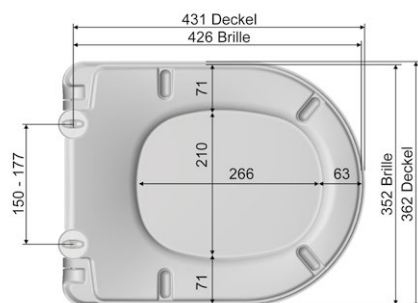

B975-0099

Produktion seit 2014 nach DIN19516

MKW WC-Sitz mit Deckel, Modell DARIO Basic aus Duroplast mit Edelstahl-Bügelsteckscharnier.

- Antibakterielle Wirkung durch antiseptische Additive im Rohmaterial
- Verstellbares Edelstahlscharnier für exakte Anpassung auf die Keramik
- Flexible Montage von oben oder unten
- Cover-up Deckel

Technische Daten

- Scharnierabstand ..... 150 - 177 mm
- Höhe WC-Sitz ..... 52 mm
- 4 Stk. B900-0099 Langpuffer bei Brille
- 2 Stk. B910-0099 Rundpuffer am Deckel

Gesamtgewicht verpackt ..... 2,58 kg

Standardscharnier

- B975-0099 Edelstahl-Bügelsteckscharnier verstellbar L37, L77

Material

- WC-Sitz ..... durchgefärbter Duroplast mit antiseptischen antibakteriellen Additiven
- Puffer ..... TPE (thermoplastisches Elastomer)
- Standardscharnier ..... Edelstahl

Verpackung ..... MKW Einzelkarton, 490 x 390 x 60 mm