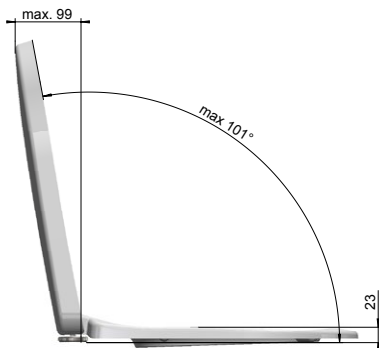

B975-0099

Produktion seit 2014 nach DIN19516

MKW WC-Sitz mit Deckel, Modell DARIO Basic aus Duroplast mit Edelstahl-Bügelsteckscharnier.

- Antibakterielle Wirkung durch antiseptische Additive im Rohmaterial
- Verstellbares Edelstahlscharnier für exakte Anpassung auf die Keramik
- Flexible Montage von oben oder unten
- Cover-up Deckel

Technische Daten

- Scharnierabstand ..... 150 - 177 mm
- Höhe WC-Sitz ..... 52 mm
- 4 Stk. B900-0099 Langpuffer bei Brille
- 2 Stk. B910-0099 Rundpuffer am Deckel

Gesamtgewicht verpackt ..... 2,58 kg

Standardscharnier

- B975-0099 Edelstahl-Bügelsteckscharnier verstellbar L37, L77

Material

- WC-Sitz ..... durchgefärbter Duroplast mit antiseptischen antibakteriellen Additiven
- Puffer ..... TPE (thermoplastisches Elastomer)
- Standardscharnier ..... Edelstahl

Verpackung ..... MKW Einzelkarton, 490 x 390 x 60 mm