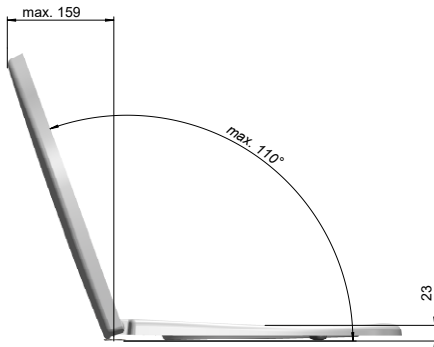

WC-Sitz AQUILA Plus

A900-0101 mit Deckel mit Kunststoff-Bügelscharnier Quick, weiß
 A900-0201 mit Deckel mit Edelstahl-Bügelscharnier, weiß
 A900-1101 ohne Deckel mit Kunststoff-Bügelscharnier Quick, weiß
 A900-1201 ohne Deckel mit Edelstahl-Bügelscharnier, weiß

Funktionen:

Montage unten

Produktion seit 2005 nach DIN19516

MKW WC-Sitz mit Deckel, Modell AQUILA Plus aus Duroplast mit Kunststoff-Bügelscharnier Quick oder Edelstahl-Bügelscharnier.

- Schnellbefestigung QUICK (bei A900-0101, A900-1101)
- Höhenverstellbares Edelstahlscharnier (bei A900-0201, A900-1201)
- Cover-up Deckel

Technische Daten

- Scharnierabstand 155 mm
- Höhe WC-Sitz 47 mm
- 2 Stk. B900-0099 Langpuffer bei Brille
- 2 Stk. B910-0099 Rundpuffer am Deckel

Gesamtgewicht verpackt

- A900-0101 2,42 kg
- A900-0201 2,44 kg
- A900-1101 1,16 kg
- A900-1201 1,22 kg

B923-0099

B944-0099

Material:

- WC-Sitz durchgefärbter Duroplast
- Puffer TPE (thermoplastisches Elastomer)
- Standardscharnier Polyamid 6 oder Edelstahl

Verpackung MKW Einzelkarton, 490 x 390 x 60 mm