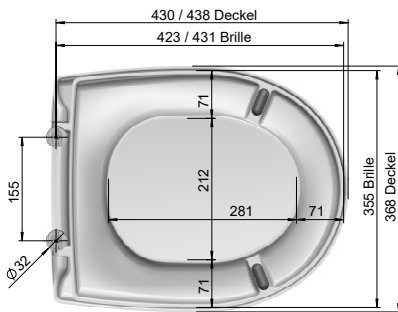

WC-Sitz AQUILA Plus

A900-0101 mit Deckel mit Kunststoff-Bügelscharnier Quick, weiß
 A900-0201 mit Deckel mit Edelstahl-Bügelscharnier, weiß
 A900-1101 ohne Deckel mit Kunststoff-Bügelscharnier Quick, weiß
 A900-1201 ohne Deckel mit Edelstahl-Bügelscharnier, weiß

Funktionen:

Montage unten

Produktion seit 2005 nach DIN19516

MKW WC-Sitz mit Deckel, Modell AQUILA Plus aus Duroplast mit Kunststoff-Bügelscharnier Quick oder Edelstahl-Bügelscharnier.

- Schnellbefestigung QUICK (bei A900-0101, A900-1101)
- Höhenverstellbares Edelstahlscharnier (bei A900-0201, A900-1201)
- Cover-up Deckel

Technische Daten

- Scharnierabstand 155 mm
- Höhe WC-Sitz 47 mm
- 2 Stk. B900-0099 Langpuffer bei Brille
- 2 Stk. B910-0099 Rundpuffer am Deckel

Gesamtgewicht verpackt

- A900-0101 2,42 kg
- A900-0201 2,44 kg
- A900-1101 1,16 kg
- A900-1201 1,22 kg

B923-0099

B944-0099

Material:

- WC-Sitz durchgefärbter Duroplast
- Puffer TPE (thermoplastisches Elastomer)
- Standardscharnier Polyamid 6 oder Edelstahl

Verpackung MKW Einzelkarton, 490 x 390 x 60 mm