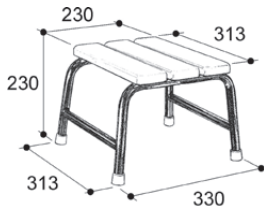

UNIVERSAL Schemel

H001-0001

Produktion seit 1986

MKW Badausstattung Serie UNIVERSAL, Schemel,
Gestell Chromium beschichtet mit 3 Leisten aus Kunststoff weiß.

- Rutschfest
- Nicht für die Dusche geeignet

Technische Daten:

- Gewicht unverpackt..... 1,96 kg

Verpackung in Noppenfolie gewickelt

Ersatzteile

- H911-9901 Leisten aus Kunststoff weiß
für Schemel werden 3 Leisten benötigt
- H902-9901 Kunststoffkappen