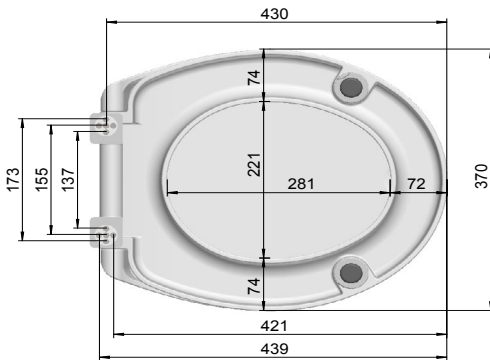

WC-Sitz KOMPAKT Senator

R400-0001 mit Deckel mit Edelstahlscharnier, Slowclose weiß

Funktionen:

Produktion seit 2014, passt auf alle gängigen Keramiken.

MKW WC-Sitz mit Deckel, Modell KOMPAKT Senator aus Duroplast mit Edelstahlscharnier.

- Brille und Deckel leicht Antippen und sie schließen sich selbstständig
- Verstellbares Edelstahlscharnier für exakte Anpassung auf die Keramik
- Mit Komforthöhe 5 cm für Menschen mit Beeinträchtigungen
- Produziert und getestet nach DIN 19516

Technische Daten:

- Scharnierabstand 137 / 155 / 173 mm
- Höhe WC-Sitz 83 mm
- 2 Puffer bei Brille und Deckel
- Gesamtgewicht R400-0001 verpackt 3,72 kg

Material:

- WC-Sitz durchgefärbter Duroplast
- Puffer TPE (thermoplastisches Elastomer)
- Standardscharnier Edelstahl

Verpackung Neutraler Einzelkarton, 500 x 400 x 100 mm