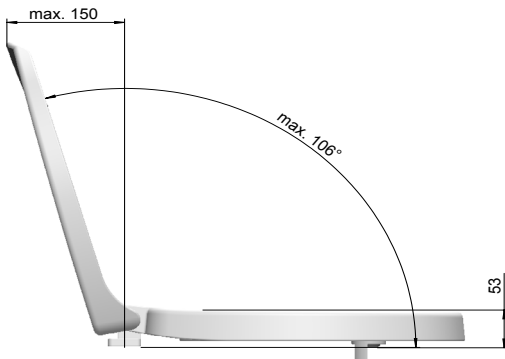

WC-Sitz KOMPAKT Senator

R400-0001 mit Deckel mit Edelstahlscharnier, Slowclose weiß

Funktionen:

Produktion seit 2014, passt auf alle gängigen Keramiken.

MKW WC-Sitz mit Deckel, Modell KOMPAKT Senator aus Duroplast mit Edelstahlscharnier.

- Brille und Deckel leicht Antippen und sie schließen sich selbstständig
- Verstellbares Edelstahlscharnier für exakte Anpassung auf die Keramik
- Mit Komforthöhe 5 cm für Menschen mit Beeinträchtigungen
- Produziert und getestet nach DIN 19516

Technische Daten:

- Scharnierabstand 137 / 155 / 173 mm
- Höhe WC-Sitz 83 mm
- 2 Puffer bei Brille und Deckel
- Gesamtgewicht R400-0001 verpackt 3,72 kg

Material:

- WC-Sitz durchgefärbter Duroplast
- Puffer TPE (thermoplastisches Elastomer)
- Standardscharnier Edelstahl

Verpackung Neutraler Einzelkarton, 500 x 400 x 100 mm