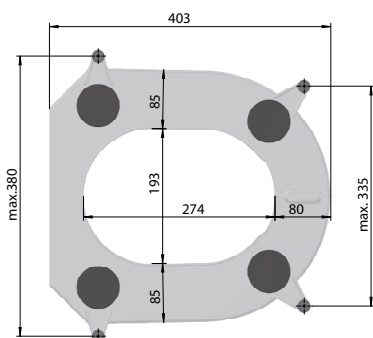

# WC-Sitz KOMPAKT Monarch

R500-0001 Höhe = 60 mm

R501-0001 Höhe = 100 mm

R502-0001 Höhe = 100 mm KOMPAKT Monarch mit Deckel  
weiß

Angaben in Klammer = Höhe 60 mm

Produktion seit 2008, passt auf alle Keramiken

MKW Toilettensitzerhöhung Modell KOMPAKT Monarch aus Polypropylen.

- Von der Keramik leicht abnehmbar und wieder aufsetzbar
- Zwei verschiedene Höhen erhältlich
- Bequem aufgrund nach vorne geneigter Sitzfläche
- Normaler WC-Sitz kann montiert bleiben (einfach hochklappen)
- Auch für die Reise geeignet
- Alltagshilfe bei eingeschränkter Mobilität (z.B. nach Hüftoperationen, ...)

### Technische Daten:

- Höhe WC-Sitz R500-0001 ..... 73 mm / 58 mm
- Höhe WC-Sitz R501-0001 ..... 113 mm / 98 mm
- Höhe WC-Sitz R502-0001 ..... 113 mm / 98 mm
- 4 Klammern mit Haftgummi, verstellbar

- Gesamtgewicht R500-0001 ..... unverpackt 1,24 kg / verpackt 1,66 kg
- Gesamtgewicht R501-0001 ..... unverpackt 1,60 kg / verpackt 2,02 kg
- Gesamtgewicht R502-0001 ..... unverpackt 2,36 kg / verpackt 2,78 kg

### Material:

- WC-Sitz ..... Polypropylen, glatte Oberfläche
- Klammern ..... ABS/PC

**Verpackung** ..... MKW Einzelkarton, 470 x 400 x 155 mm

**Serviceteile** ..... ab Seite 28