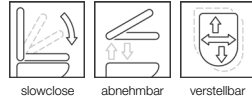

WC-Sitz KOMPAKT Family

R600-0001 mit Deckel mit Edelstahlscharnier, Slowclose weiß

Funktionen:

Produktion seit 2014, passt auf alle gängigen Keramiken.

MKW WC-Sitz mit Deckel, Modell KOMPAKT Family mit integriertem Kindersitz aus Duroplast mit Edelstahlscharnier, Slowclose.

- Brille und Deckel leicht Antippen und sie schließen sich selbstständig
- Der WC-Sitz ist einfach von der Keramik abnehmbar (gesamter WC-Sitz oder Kinderbrille alleine)
- Verstellbares Edelstahlscharnier für exakte Anpassung auf die Keramik
- Mit integriertem Kindersitz

Technische Daten:

- Scharnierabstand 54 -172 mm
- Höhe WC-Sitz 45 mm
- 4 Puffer bei Brille, 2 Puffer bei Kinder-Brille
- 2 Puffer bei Deckel
- Gesamtgewicht R600-0001 verpackt 3,20 kg

Material:

- WC-Sitz durchgefärbter Duroplast
- Puffer TPE (thermoplastisches Elastomer)
- Standardscharnier Edelstahl