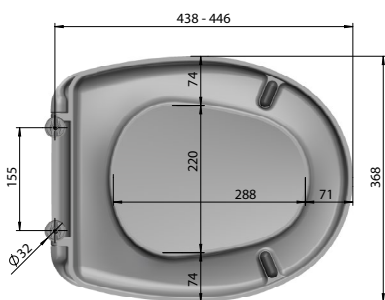

# WC-Sitz EURO 3000 Plus

B100-0101 mit Deckel mit Kunststoffscharnier  
 B100-0201 mit Deckel mit Metallscharnier  
 B100-1101 ohne Deckel mit Kunststoffscharnier  
 B100-1201 ohne Deckel mit Metallscharnier

## Funktionen:

Produktion seit 1997, passt auf alle gängigen Keramiken.

MKW WC-Sitz mit Deckel, Modell EURO 3000 Plus aus Duroplast mit Kunststoff- oder Metallscharnier.

- Schnellbefestigung QUICK
- Höhenverstellbares Metallscharnier
- Große Farbauswahl

## Technische Daten:

- Scharnierabstand ..... 155 mm
- Höhe WC-Sitz ..... 52 mm
- 2 Langpuffer bei Brille
- 2 Rundpuffer bei Deckel
- Gesamtgewicht B100-0101 ..... unverpackt 2,12 kg / verpackt 2,36 kg
- Gesamtgewicht B100-0201 ..... unverpackt 2,16 kg / verpackt 2,40 kg
- Gesamtgewicht B100-1101 ..... unverpackt 1,02 kg / verpackt 1,26 kg
- Gesamtgewicht B100-1201 ..... unverpackt 1,12 kg / verpackt 1,36 kg
- Teilgewicht Brille ..... 0,96 kg
- Teilgewicht Deckel ..... 1,11 kg

## Material:

- WC-Sitz ..... durchgefärbter Duroplast
- Puffer ..... TPE (thermoplastisches Elastomer)
- Standardscharnier ..... Polyamid 6 oder Edelstahl

**Verpackung** ..... MKW Einzelkarton, 480 x 385 x 55 mm