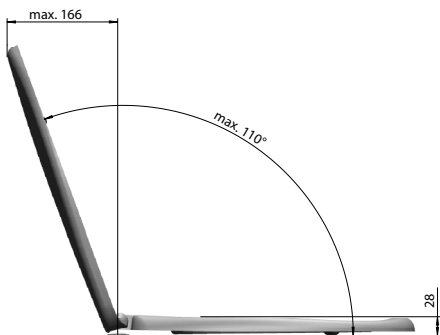

## Funktionen:

Produktion seit 1997, passt auf alle gängigen Keramiken.

MKW WC-Sitz mit Deckel, Modell EURO 3000 Plus aus Duroplast mit Kunststoff- oder Metallscharnier.

- Schnellbefestigung QUICK
- Höhenverstellbares Metallscharnier
- Große Farbauswahl

## Technische Daten:

- Scharnierabstand ..... 155 mm
- Höhe WC-Sitz ..... 52 mm
- 2 Langpuffer bei Brille
- 2 Rundpuffer bei Deckel
- Gesamtgewicht B100-0101 ..... unverpackt 2,12 kg / verpackt 2,36 kg
- Gesamtgewicht B100-0201 ..... unverpackt 2,16 kg / verpackt 2,40 kg
- Gesamtgewicht B100-1101 ..... unverpackt 1,02 kg / verpackt 1,26 kg
- Gesamtgewicht B100-1201 ..... unverpackt 1,12 kg / verpackt 1,36 kg
- Teilgewicht Brille ..... 0,96 kg
- Teilgewicht Deckel ..... 1,11 kg