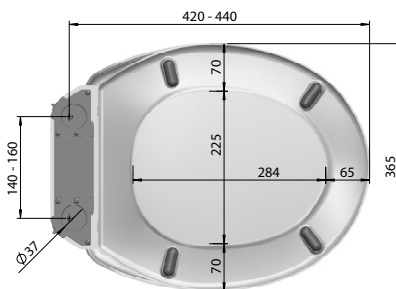

## SONDERMODELL

A100-0101 mit Deckel mit Kunststoffscharnier exzentrisch, weiß  
 A100-1101 ohne Deckel mit Kunststoffscharnier exzentrisch, weiß

### Funktionen:

Produktion seit 1994, passt auf alle gängigen Keramiken.

MKW WC-Sitz mit Deckel, Modell EURO 2000 Plus aus Duroplast mit Kunststoffscharnier exzentrisch und Rückbrett.

- Der WC-Sitz ist einfach von der Keramik abnehmbar
- Antibakterielle Wirkung durch antiseptische Additive im Rohmaterial
- Verstellbares Kunststoffscharnier für exakte Anpassung auf die Keramik

### Technische Daten:

- Scharnierabstand ..... 140 - 160 mm
- Höhe WC-Sitz ..... 62 mm
- 4 Langpuffer bei Brille
- 2 Rundpuffer bei Deckel

- Gesamtgewicht unverpackt ..... 2,44 kg
- Gesamtgewicht verpackt ..... 2,68 kg
- Teilgewicht Brille ..... 0,98 kg
- Teilgewicht Deckel ..... 1,12 kg

### Material:

- WC-Sitz ..... durchgefärbter Duroplast
- Puffer ..... TPE (thermoplastisches Elastomer)
- Standardscharnier ..... Polyamid 6

**Verpackung** ..... MKW Einzelkarton, 480 x 385 x 55 mm