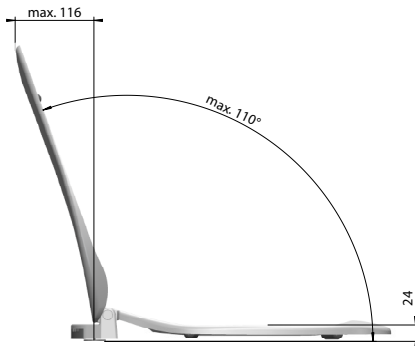

## SONDERMODELL

A100-0101 mit Deckel mit Kunststoffscharnier exzentrisch, weiß  
 A100-1101 ohne Deckel mit Kunststoffscharnier exzentrisch, weiß

### Funktionen:

Produktion seit 1994, passt auf alle gängigen Keramiken.

MKW WC-Sitz mit Deckel, Modell EURO 2000 Plus aus Duroplast mit Kunststoffscharnier exzentrisch und Rückbrett.

- Der WC-Sitz ist einfach von der Keramik abnehmbar
- Antibakterielle Wirkung durch antiseptische Additive im Rohmaterial
- Verstellbares Kunststoffscharnier für exakte Anpassung auf die Keramik

### Technische Daten:

- Scharnierabstand ..... 140 - 160 mm
- Höhe WC-Sitz ..... 62 mm
- 4 Langpuffer bei Brille
- 2 Rundpuffer bei Deckel

- Gesamtgewicht unverpackt ..... 2,44 kg
- Gesamtgewicht verpackt ..... 2,68 kg
- Teilgewicht Brille ..... 0,98 kg
- Teilgewicht Deckel ..... 1,12 kg