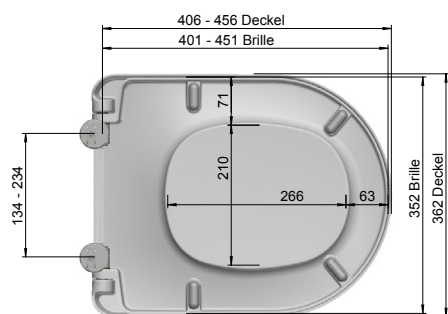

WC-Sitz DARIO Plus

AC10-0A01 mit Deckel mit Push-Edelstahlscharnier
weiß

Funktionen:

Produktion seit 2009, passt auf alle gängigen Keramiken.
Geänderte Scharniertechnik seit 2015.

MKW WC-Sitz mit Deckel, Modell DARIO Plus aus Duroplast
mit Push-Edelstahlscharnier.

Technische Daten:

- Scharnierabstand 134 - 234 mm
- Höhe WC-Sitz 50 mm
- 4 Langpuffer bei Brille
- 2 Rundpuffer bei Deckel
- Gesamtgewicht unverpackt 2,34 kg
- Gesamtgewicht verpackt 2,58 kg
- Teilgewicht Brille 0,81 kg
- Teilgewicht Deckel 1,15 kg

Verpackung MKW Einzelkarton, 480 x 385 x 55 mm
Serviceteile ab Seite 28