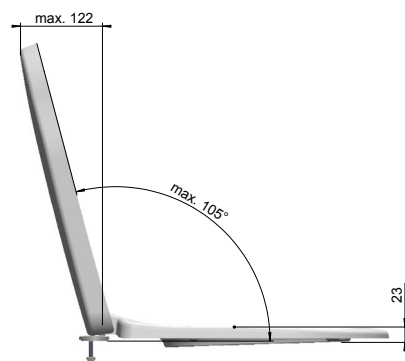

WC-Sitz DARIO Plus

AC10-0A01 mit Deckel mit Push-Edelstahlscharnier
weiß

Funktionen:

Produktion seit 2009, passt auf alle gängigen Keramiken.
Geänderte Scharniertechnik seit 2015.

MKW WC-Sitz mit Deckel, Modell DARIO Plus aus Duroplast
mit Push-Edelstahlscharnier.

- Brille und Deckel leicht Antippen und sie schließen sich selbstständig
- Der WC-Sitz ist einfach von der Keramik abnehmbar
- Antibakterielle Wirkung durch antiseptische Additive im Rohmaterial
- Verstellbares Edelstahlscharnier für exakte Anpassung auf die Keramik
- Flexible Montage von oben oder unten
- Cover-up Deckel

Technische Daten:

- Scharnierabstand 134 - 234 mm
- Höhe WC-Sitz 50 mm
- 4 Langpuffer bei Brille
- 2 Rundpuffer bei Deckel
- Gesamtgewicht unverpackt 2,34 kg
- Gesamtgewicht verpackt 2,58 kg
- Teilgewicht Brille 0,81 kg
- Teilgewicht Deckel 1,15 kg