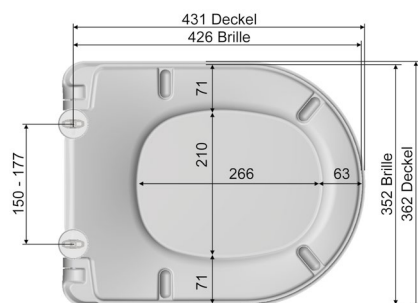

WC-Sitz DARIO Basic

AC27-0201 mit Deckel mit VARIO-Edelstahlscharnier
weiß

Funktionen:

Produktion seit 2014, passt auf alle gängigen Keramiken.

MKW WC-Sitz mit Deckel, Modell DARIO Basic aus Duroplast mit VARIO-Edelstahlscharnier.

- Scharnierabstand 150 - 177 mm
- Höhe WC-Sitz 52 mm
- 4 Langpuffer bei Brille
- 2 Rundpuffer bei Deckel

- Gesamtgewicht unverpackt 2,34 kg
- Gesamtgewicht verpackt 2,58 kg
- Teilgewicht Brille 0,81 kg
- Teilgewicht Deckel 1,15 kg

Verpackung MKW Einzelkarton, 480 x 385 x 55 mm

Serviceteile ab Seite 28