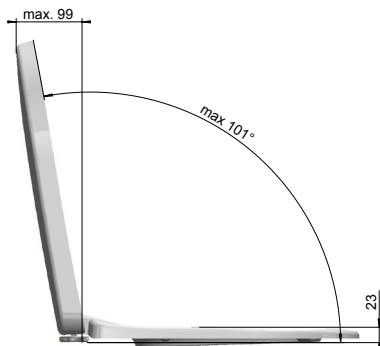

WC-Sitz DARIO Basic

AC27-0201 mit Deckel mit VARIO-Edelstahlscharnier
weiß

Funktionen:

Produktion seit 2014, passt auf alle gängigen Keramiken.

MKW WC-Sitz mit Deckel, Modell DARIO Basic aus Duroplast mit VARIO-Edelstahlscharnier.

- Scharnierabstand 150 - 177 mm
- Höhe WC-Sitz 52 mm
- 4 Langpuffer bei Brille
- 2 Rundpuffer bei Deckel

- Gesamtgewicht unverpackt 2,34 kg
- Gesamtgewicht verpackt 2,58 kg
- Teilgewicht Brille 0,81 kg
- Teilgewicht Deckel 1,15 kg