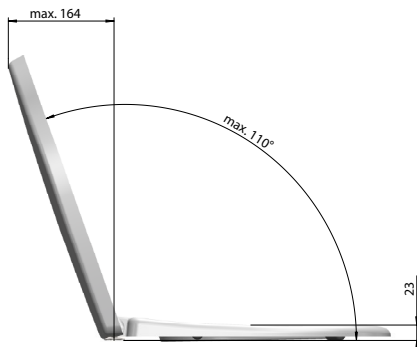

# WC-Sitz ARIAN Plus

AA12-0A01 mit Deckel mit Push-Edelstahlscharnier  
weiß

## Funktionen:

Produktion seit 2007, passt auf alle gängigen Keramiken.  
Geänderte Scharniertechnik seit 2015.

MKW WC-Sitz mit Deckel, Modell ARIAN aus Duroplast  
mit Push-Edelstahlscharnier.

- Durch leichtes Antippen senken sich Brille und Deckel - langsam und leise
- Mit einem Griff von der Keramik abnehmbar
- Antibakterielle Wirkung durch antiseptisches Additiv
- Cover-up Deckel

## Technische Daten:

- Scharnierabstand ..... 155 mm
- Höhe WC-Sitz ..... 50 mm
- 4 Langpuffer bei Brille
- 2 Rundpuffer bei Deckel
- Gesamtgewicht unverpackt ..... 2,28 kg
- Gesamtgewicht verpackt ..... 2,52 kg
- Teilgewicht Brille ..... 0,80 kg
- Teilgewicht Deckel ..... 1,26 kg