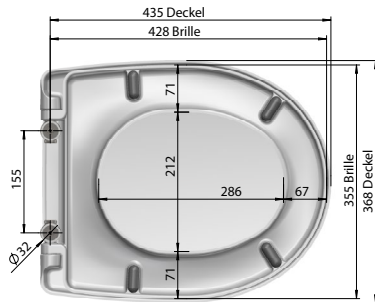

# WC-Sitz ARIAN Plus

AA12-0A01 mit Deckel mit Push-Edelstahlscharnier  
weiß

## Funktionen:

Produktion seit 2007, passt auf alle gängigen Keramiken.  
Geänderte Scharniertechnik seit 2015.

MKW WC-Sitz mit Deckel, Modell ARIAN aus Duroplast  
mit Push-Edelstahlscharnier.

- Durch leichtes Antippen senken sich Brille und Deckel - langsam und leise
- Mit einem Griff von der Keramik abnehmbar
- Antibakterielle Wirkung durch antiseptisches Additiv
- Cover-up Deckel

## Technische Daten:

- Scharnierabstand ..... 155 mm
- Höhe WC-Sitz ..... 50 mm
- 4 Langpuffer bei Brille
- 2 Rundpuffer bei Deckel
- Gesamtgewicht unverpackt ..... 2,28 kg
- Gesamtgewicht verpackt ..... 2,52 kg
- Teilgewicht Brille ..... 0,80 kg
- Teilgewicht Deckel ..... 1,26 kg

## Material:

- WC-Sitz ..... durchgefärbter Duroplast mit antiseptischen antibakteriellen Additiven
- Puffer ..... TPE (thermoplastisches Elastomer)
- Standardscharnier ..... Edelstahl

**Verpackung** ..... MKW Einzelkarton, 480 x 385 x 55 mm