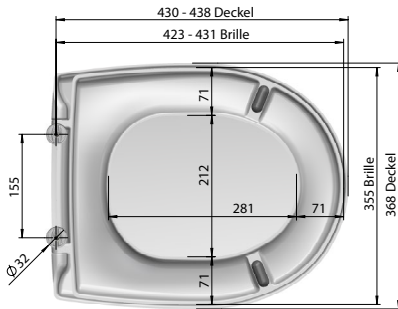

# WC-Sitz AQUILA Plus

A900-0101 mit Deckel mit Kunststoffscharnier  
 A900-0201 mit Deckel mit Metallscharnier  
 A900-1101 ohne Deckel mit Kunststoffscharnier  
 A900-1201 ohne Deckel mit Metallscharnier

## Funktionen:

Produktion seit 2005, passt auf alle gängigen Keramiken.

MKW WC-Sitz mit Deckel, Modell AQUILA Plus aus Duroplast mit Kunststoff- oder Metallscharnier.

- Schnellbefestigung QUICK
- Höhenverstellbares Metallscharnier
- Cover-up Deckel
- Mit KLIICK-Edelstahlscharnier einfach von der Keramik abnehmbar

## Technische Daten:

- Scharnierabstand ..... 155 mm
- Höhe WC-Sitz ..... 47 mm
- 2 Langpuffer bei Brille
- 2 Rundpuffer bei Deckel
- Gesamtgewicht A900-0101 ..... unverpackt 2,24 kg / verpackt 2,48 kg
- Gesamtgewicht A900-0201 ..... unverpackt 2,32 kg / verpackt 2,56 kg
- Gesamtgewicht A900-1101 ..... unverpackt 0,96 kg / verpackt 1,20 kg
- Gesamtgewicht A900-1201 ..... unverpackt 1,04 kg / verpackt 1,28 kg
- Teilgewicht Brille.....0,80 kg
- Teilgewicht Deckel.....1,10 kg