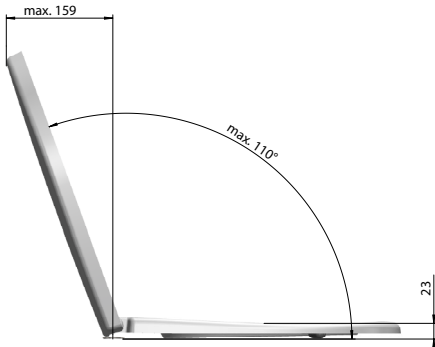

# WC-Sitz AQUILA Plus

A900-0101 mit Deckel mit Kunststoffscharnier  
 A900-0201 mit Deckel mit Metallscharnier  
 A900-1101 ohne Deckel mit Kunststoffscharnier  
 A900-1201 ohne Deckel mit Metallscharnier

## Funktionen:

Produktion seit 2005, passt auf alle gängigen Keramiken.

MKW WC-Sitz mit Deckel, Modell AQUILA Plus aus Duroplast mit Kunststoff- oder Metallscharnier.

- Schnellbefestigung QUICK
- Höhenverstellbares Metallscharnier
- Cover-up Deckel
- Mit KLIICK-Edelstahlscharnier einfach von der Keramik abnehmbar

## Technische Daten:

- Scharnierabstand ..... 155 mm
- Höhe WC-Sitz ..... 47 mm
- 2 Langpuffer bei Brille
- 2 Rundpuffer bei Deckel
- Gesamtgewicht A900-0101 ..... unverpackt 2,24 kg / verpackt 2,48 kg
- Gesamtgewicht A900-0201 ..... unverpackt 2,32 kg / verpackt 2,56 kg
- Gesamtgewicht A900-1101 ..... unverpackt 0,96 kg / verpackt 1,20 kg
- Gesamtgewicht A900-1201 ..... unverpackt 1,04 kg / verpackt 1,28 kg
- Teilgewicht Brille.....0,80 kg
- Teilgewicht Deckel.....1,10 kg