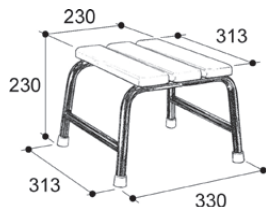

# UNIVERSAL Schemel

H001-0001

---

Produktion seit 1986

MKW Badausstattung Serie UNIVERSAL, Schemel,  
Gestell Chromium beschichtet mit 3 Leisten aus Kunststoff weiß.

- Rutschfest
- Nicht für die Dusche geeignet